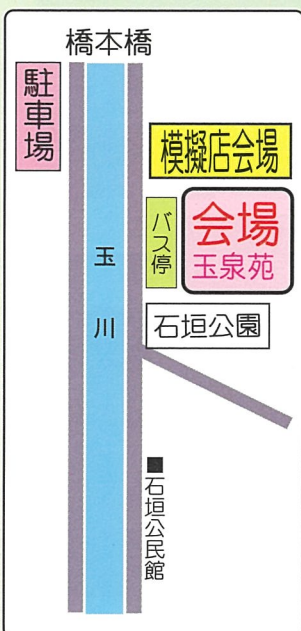

ふれあい福祉まつり

令和6年3月24日(日) 午前10時～午後2時

井手町立老人福祉センター **玉泉苑**
東側 防災広場

無料

三二新幹線
乗車体験!

いでたんがやって
来るよ 11時40分～

おはなしひろば・紙しばい

あそびの広場

福祉体験コーナー

井手町災害ボランティアセンター

事前登録者募集!

ウェットティッシュプレゼント (先着300名様)

各種相談

人権・行政
消費生活・福祉
介護・障がい

演芸会(正午～)
屋外ステージにて

家族で楽しめる模擬店コーナー (商品がなくなり次第閉店いたします)

主催：第25回ふれあい福祉まつり実行委員会

団体名	出品名
井手町商工会	いでたんと遊ぼう
J A 京都やましろ井手町支店	ちらし寿司・子供お菓子釣り
民生児童委員協議会	もち入りぜんざい
井手町区長会	ホットコーヒー
井手地区老人クラブ	焼きいも
地域福祉推進員	やきそば・フランクフルト
食生活改善推進員協議会	食に関する展示
多賀お花づくりの会	花苗
井手野菜づくりの会	わたがし
傾聴ボランティア「うさぎの33」	わなげDEゲット
朗読ボランティアサークル「ふれあい」	紙芝居
介護ボランティア「ポッポ」	炊き込みご飯
わかば会	山菜おこわ・和菓子・お茶・ジュース
陶芸工房「山吹」	陶芸作品
工房 あんじゅ	焼菓子・パン
カジカガエル保護友の会	ポップコーン
社会福祉法人弥勒会	介護相談
オレンジロードつなげ隊	認知症啓発
障害者支援センター はーもにい	障がい者相談
身体・知的障害者相談員	障がい相談
地域包括支援センター	介護予防・骨密度測定
心配ごと相談	行政相談・消費生活相談・福祉相談・人権相談
井手やまぶき支援学校	学校紹介・ボッチャ体験
teamあつまれ井手町プラス (Kisai Kitchen Car) (BooBoo Kitchen)	唐揚げ・ヤンニョムチキン・ポテトフライ・ソットク・鶏皮ぎょうざ・ドリンク等 オリジナルホットサンド・焼きそば・フリフリポテト・コンブチャ・コーヒー
学校 (泉ヶ丘中学校・井手小学校・多賀小学校)	啓発用ポスター作成

◆ ふれあい福祉まつり送迎車時刻表 ◆

※安全上の理由で、停留所以外での乗降はご遠慮ください。

駐車場は、役場職員駐車場と上井手区公民館駐車場をご利用ください。駐車場には限りがありますので、ご来場の際は送迎車をご利用ください。

停留所 井手地区	行き (予定)			帰り (予定)		
会場前				12:30	13:15	14:05
旧スーパーミヤモト前	9:25	10:10	10:55	12:33	13:18	14:08
下赤田踏切北側 (旧フラワーショップ前)	9:28	10:13	10:58	12:36	13:21	14:11
いづみ保育園前	9:31	10:16	11:01	12:39	13:24	14:14
旧役場前	9:36	10:21	11:06	12:44	13:29	14:19
JR 玉水駅ロータリー前	9:39	10:24	11:09	12:47	13:32	14:22
奥玉川橋前	9:43	10:28	11:13	12:51	13:36	14:26
城南教材前	9:47	10:32	11:17	12:55	13:40	14:30
上井手公民館前	9:50	10:35	11:20	12:58	13:43	14:33
会場付近	9:55	10:40	11:25			