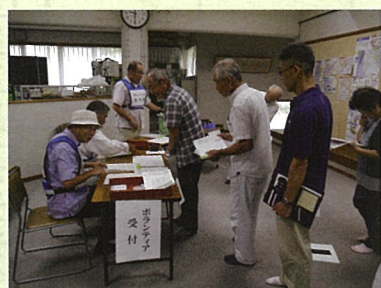

井手町災害ボランティアセンター

活動紹介・事前登録者募集！

- ●災害時に役立つ緊急簡易トイレ（凝固剤と汚物袋のセット）プレゼント（先着500名様）