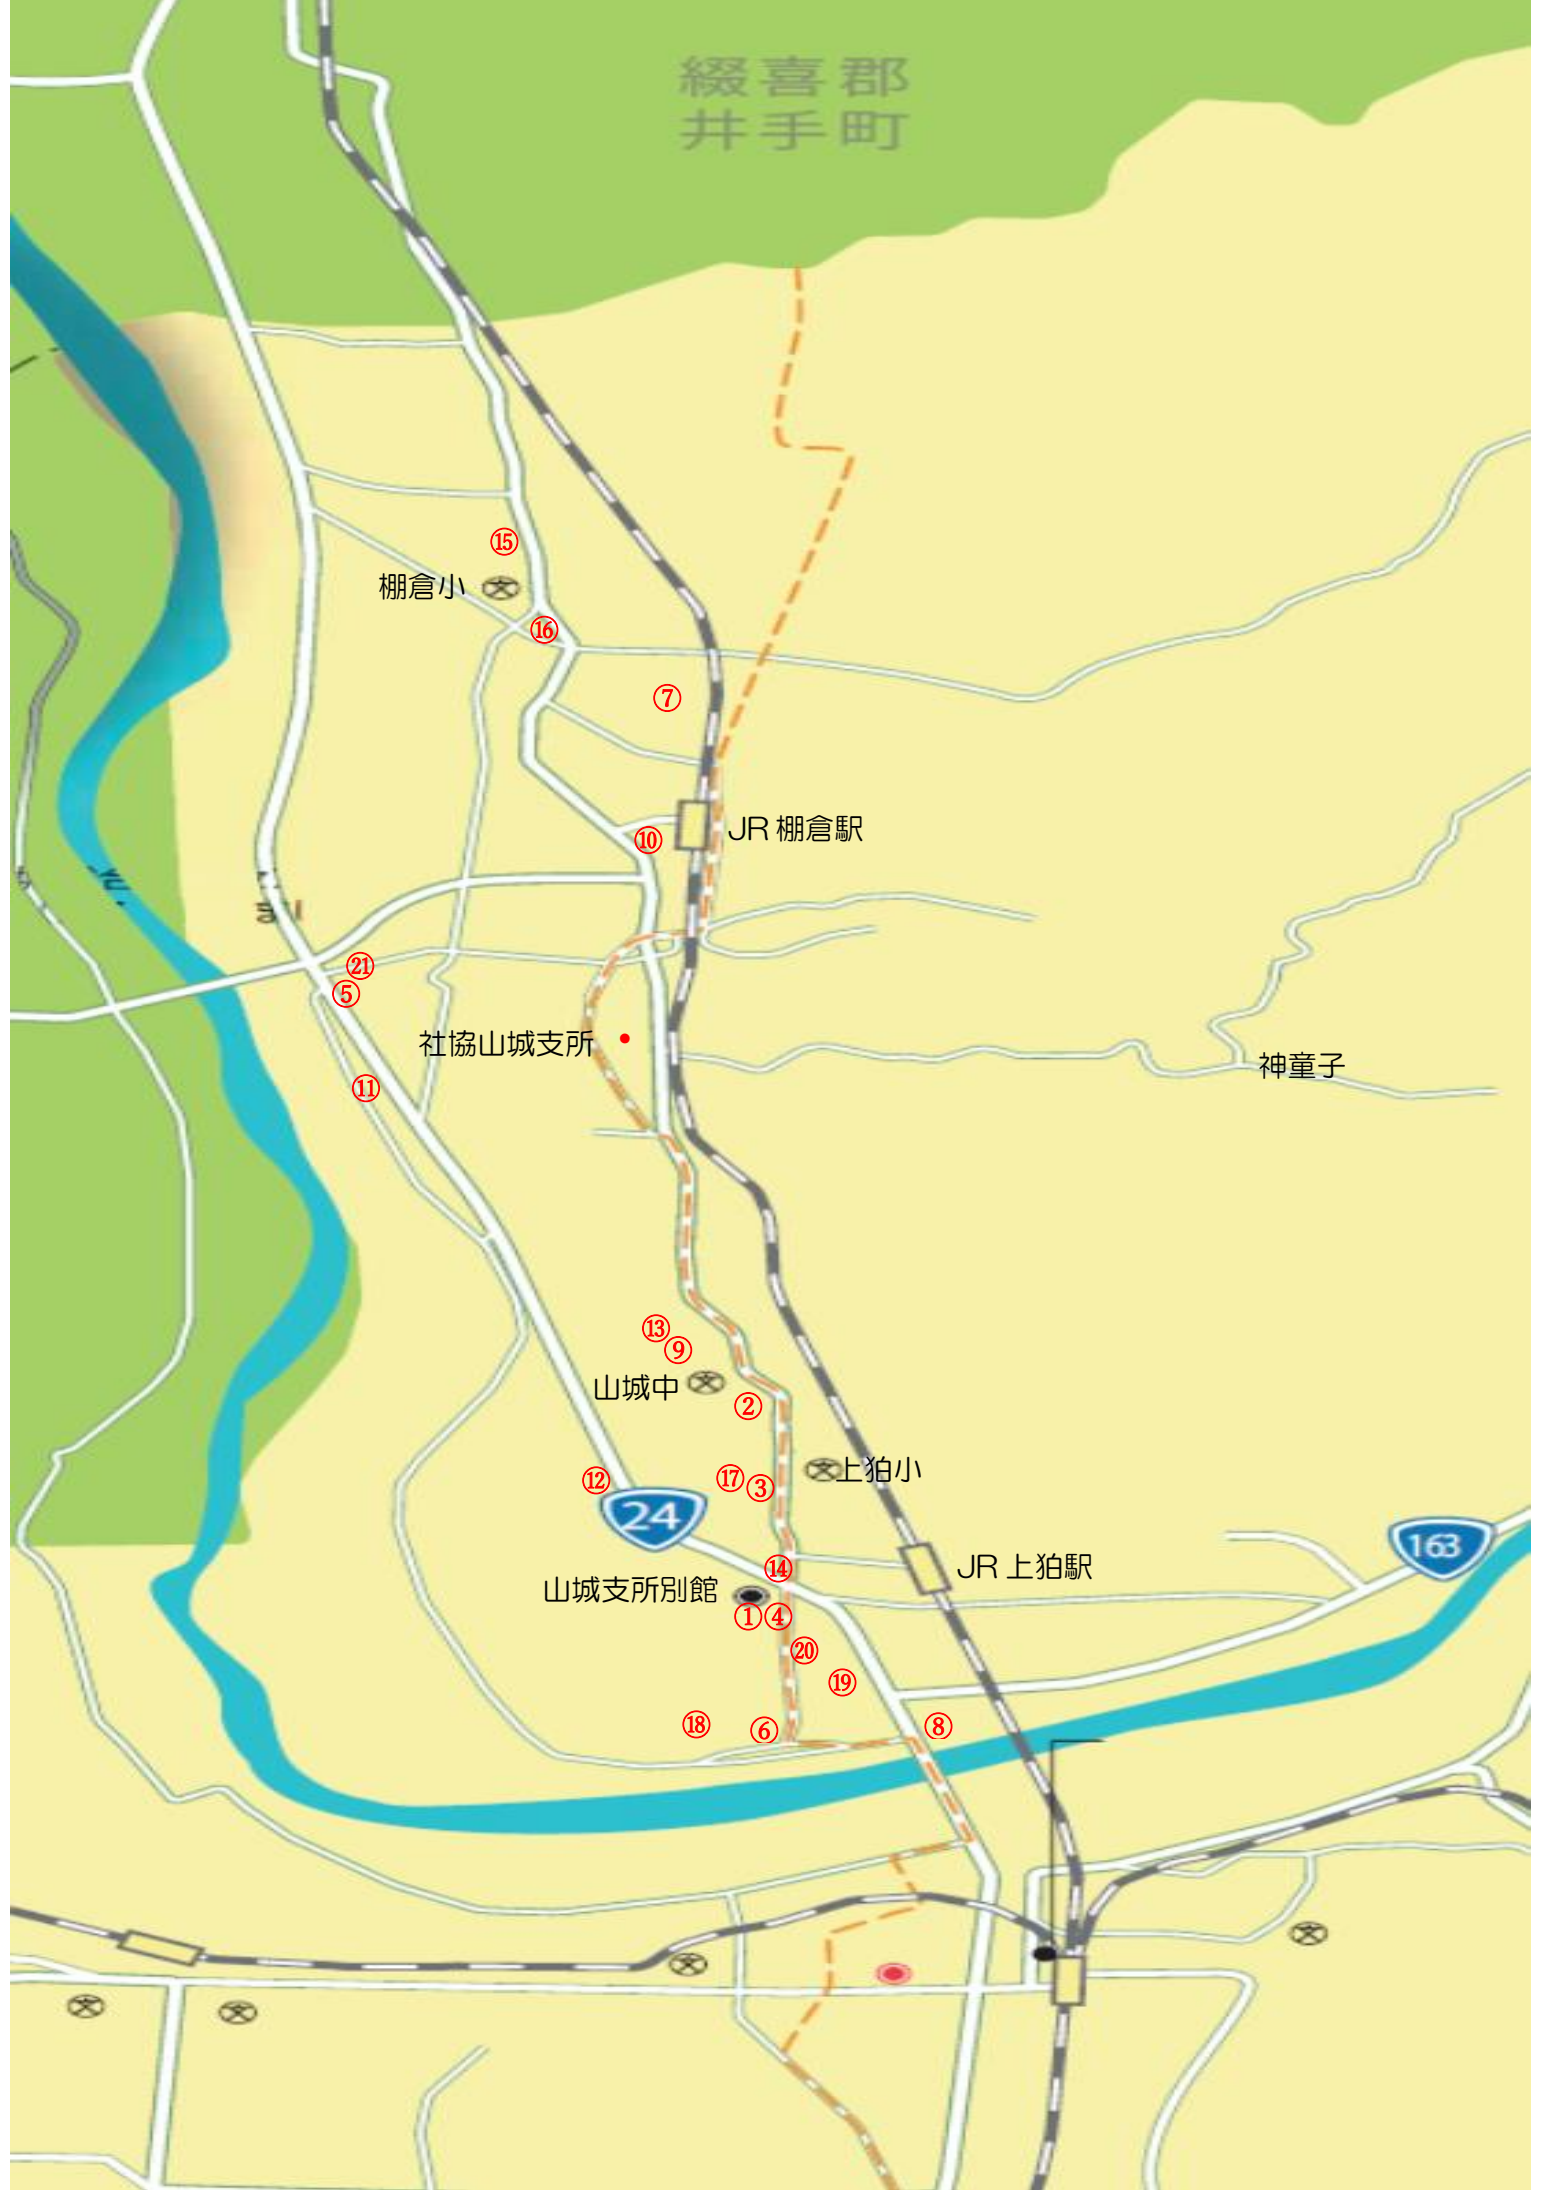

山城地域

	名称	所在地	電話番号
1	西井米穀店	山城町上粕的場15	86-2119
2	湯川商店	山城町上粕西林18	86-2024
3	小川酒店	山城町上粕乾町4-1	86-2072
4	パネッテリアプルチーノ	山城町上粕的場19-6	86-3771
5	北新聞舗	平尾西方儀38-1藤原ビルB-1-3	86-6117
6	(有)三吉屋	山城町上粕南荒堀19	86-2112
7	大西美容室 訪問でヘアカットをします	山城町平尾中古川60-3	86-2468
8	金本モーターズ	山城町上粕東下25-6	86-4611
9	car project 仁晃	山城町椿井柳田34	86-4955
10	ミタニ薬局 お薬や大人用紙おむつを無料で自宅まで届けます。(ただし、山城町内です)	山城町平尾南払戸105-2	86-5012
11	ローソン山城椿井店	山城町椿井畑岡27-7	86-4715
12	セブンイレブン山城上粕店	山城町上粕狸々垣外5-1	86-2576
13	京都やましろ農業協同組合山城支店	山城町椿井柳田1-1	86-2276
14	あとりえ vigi	山城町上粕北的場1-2	86-4902
15	岸畑米酒店	山城町綺田西ノ口56	86-2534
16	うっところはん はなの和	山城町綺田南河原34-1	86-3048
17	城野燃料店	山城町上粕乾町7	86-2134
18	オオムラ木工	山城町上粕西ノ口4	86-3499
19	森本燃料店	山城町上粕東作り道41	86-2321
20	西井自転車	山城町上粕野日向25	86-3711
21	カラオケ喫茶 とき&とも	山城町平尾西方儀33	86-6548

綴喜郡
井手町

棚倉小

JR 棚倉駅

社協山城支所

神童子

山城中

上狛小

JR 上狛駅

山城支所別館