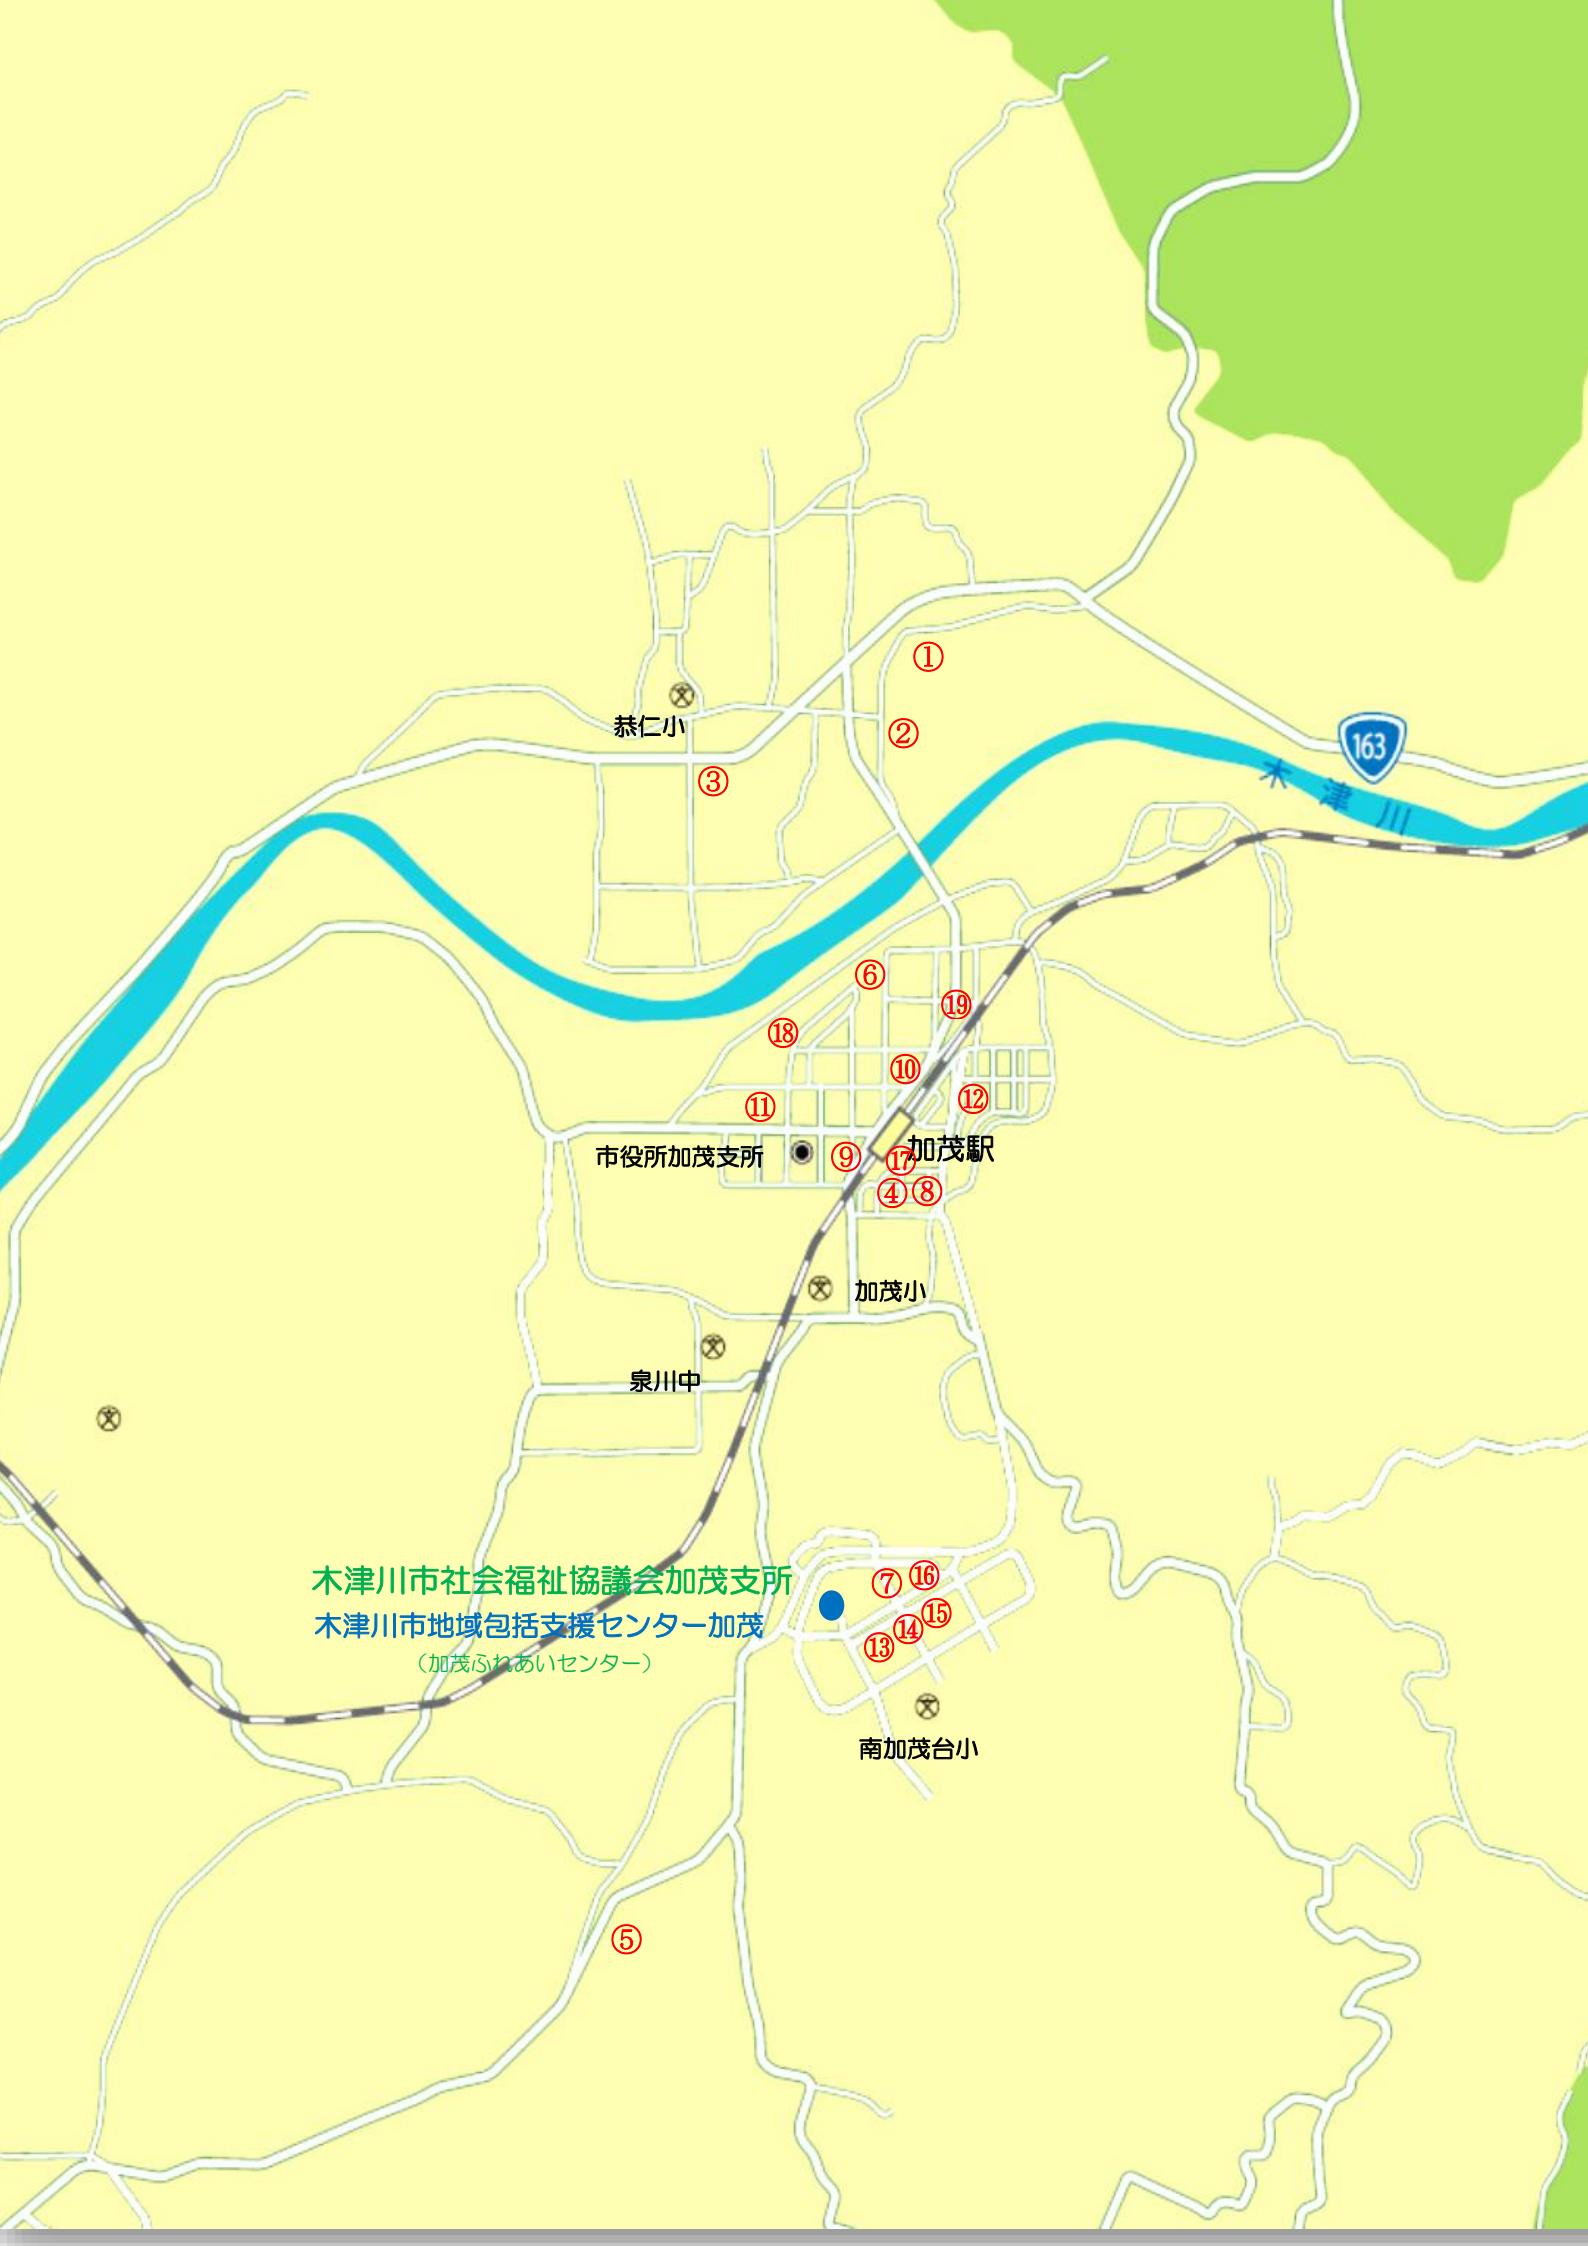

加茂地域

	名称	所在地	電話番号
1	お料理やまもと	加茂町岡崎三光寺8	76-2262
2	ながい	加茂町岡崎落合45	76-2165
3	和食処かま田	加茂町河原東大門16-1	76-6335
4	イマニシ新聞サービス	加茂町駅東1-4-10	76-6878
5	高橋商事(加茂給油所)	加茂町高田大木屋18	76-5980
6	森岡商店	加茂町里中門伝4-1	76-2044
7	(株)都ライブアビック	南加茂台5-6-1	76-6763
	電球や電池もお届けいたします。「住まい」のことなら何でもご相談ください。		
8	加茂司法書士事務所	加茂町駅東2-6-11 ピュアパレス B201	76-4600
	生活の中での困りごと、法律に関するご相談を承っております。		
9	アーツプラザ(株)大佛汽茶	加茂町兔並東前田23-1 アーツプラザビル2F	99-2050
	パソコン・スマホ・デジタル家電のトラブル対応いたします。3000円～5000円/件(☎99-2030)		
10	梶田石材店	加茂町駅西1丁目4-5	76-7387
11	京都やましろ農業協同組合加茂支店	加茂町里南古田81	76-2063
12	南都銀行(加茂支店)	加茂町駅東2丁目5-1	76-3411
13	山城ガスセンターいづつや	南加茂台5丁目12-1	76-5055
	ガス機器・水回り・リフォームなど暮らしのお困りごとはいづつやにお任せください。		
14	大和屋クリーニング南加茂台店	南加茂台5-10-6	76-2100
15	フローリストハマダ	南加茂台5-11-1	76-5533
16	山城南加茂台郵便局	南加茂台5-6-4	76-6477
17	サンフレッシュ とくし丸 春日号	加茂町駅東1-7-3	76-7096
18	社会福祉法人 楽慈会	加茂町里守留志40	76-0600
19	(株)カド	加茂町兔並西ノ坊19-1	76-2230

恭仁小

市役所加茂支所

加茂駅

加茂小

泉川中

木津川市社会福祉協議会加茂支所
木津川市地域包括支援センター加茂
(加茂ふれあいセンター)

南加茂台小