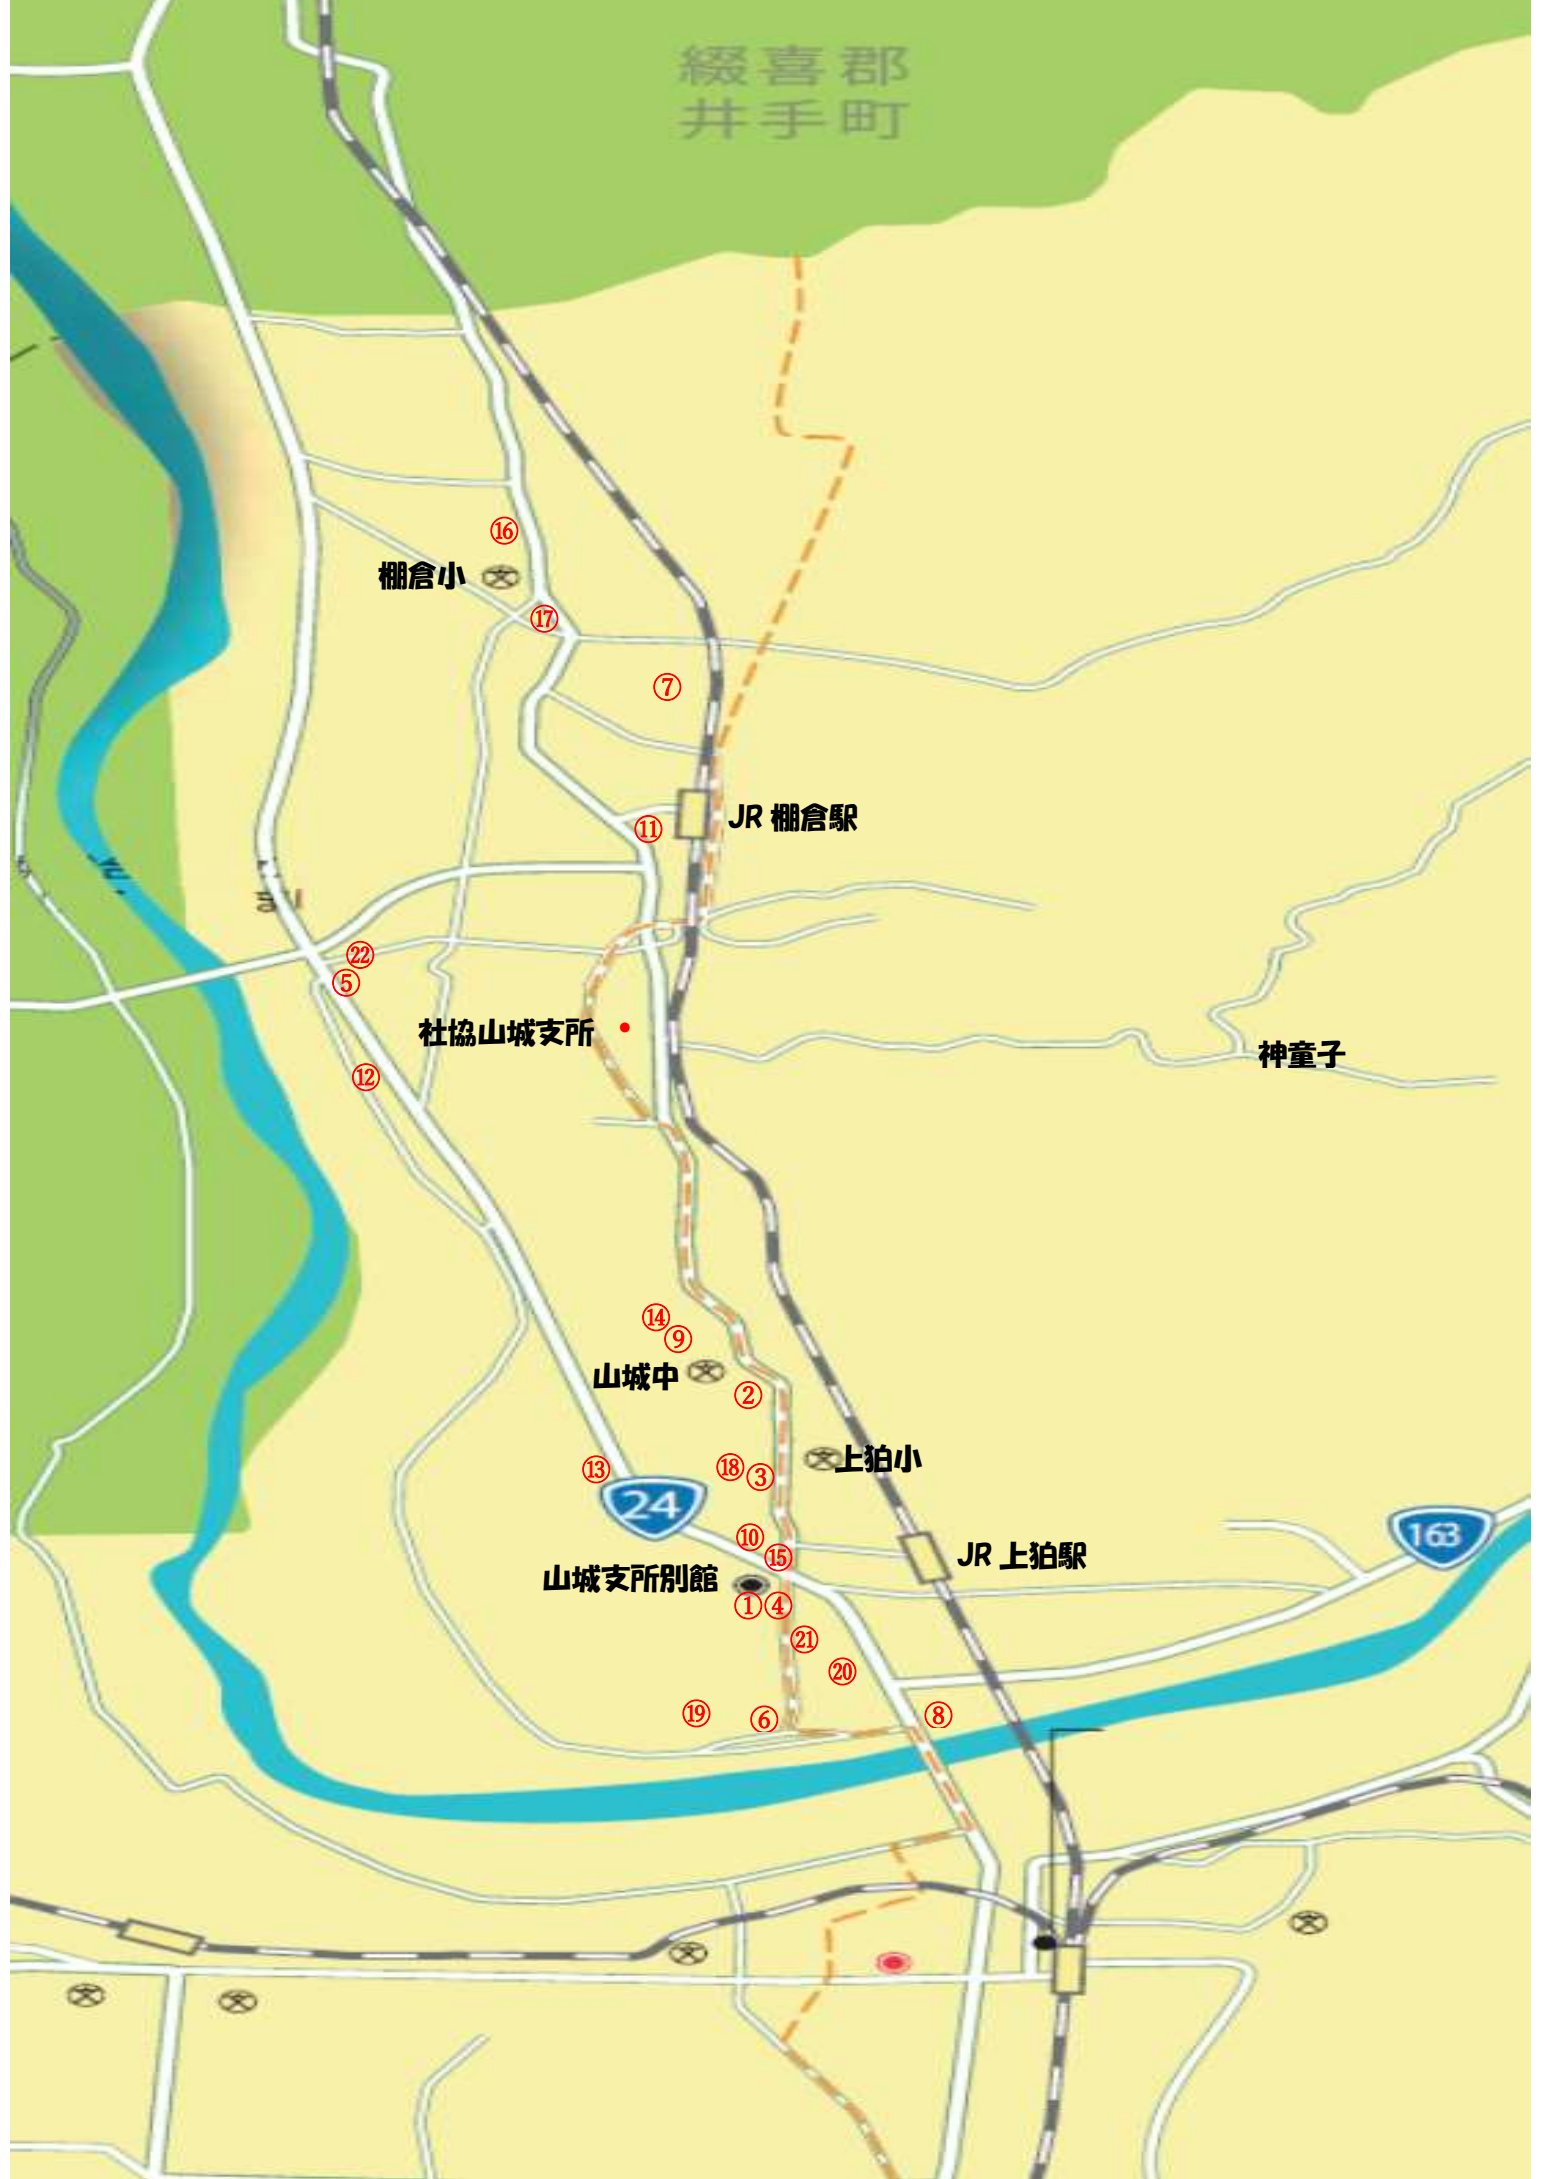

山城地域

	名称	所在地	電話番号
1	西井米穀店	山城町上粕的場15	86-2119
2	湯川商店	山城町上粕西林18	86-2024
3	小川酒店	山城町上粕乾町4-1	86-2072
4	パネッテリアプルチーノ	山城町上粕的場19-6	86-3771
5	北新聞舗	平尾西方儀38-1藤原ビル B-1-3	86-6117
6	(有)三吉屋	山城町上粕南荒堀19	86-2112
7	大西美容室 訪問でヘアカットをします	山城町平尾中古川60-3	86-2468
8	金本モーターズ	山城町上粕東下25-6	86-4611
9	car project 仁晃	山城町椿井柳田34	86-4955
10	クリンショップ京屋	山城町上粕北的場4-2	86-2823
11	ミタニ薬局 お薬や大人用紙おむつを無料で自宅まで届けます。(ただし、山城町内です)	山城町平尾南払戸105-2	86-5012
12	ローソン山城椿井店	山城町椿井畑岡27-7	86-4715
13	セブンイレブン山城上粕店	山城町上粕狸々垣外5-1	86-2576
14	京都やましろ農業協同組合山城支店	山城町椿井柳田1-1	86-2276
15	あとりえ vigi	山城町上粕北的場1-2	86-4902
16	岸畑米酒店	山城町綺田西ノ口56	86-2534
17	うっところはん はなの和	山城町綺田南河原34-1	86-3048
18	城野燃料店	山城町上粕乾町7	86-2134
19	オオムラ木工	山城町上粕西ノ口4	86-3499
20	森本燃料店	山城町上粕東作り道41	86-2321
21	西井自転車	山城町上粕野日向25	86-3711
22	カラオケ喫茶 とき&とも	山城町平尾西方儀33	86-6548

綴喜郡
井手町

棚倉小

JR 棚倉駅

社協山城支所

神童子

山城中

上粕小

JR 上粕駅

山城支所別館