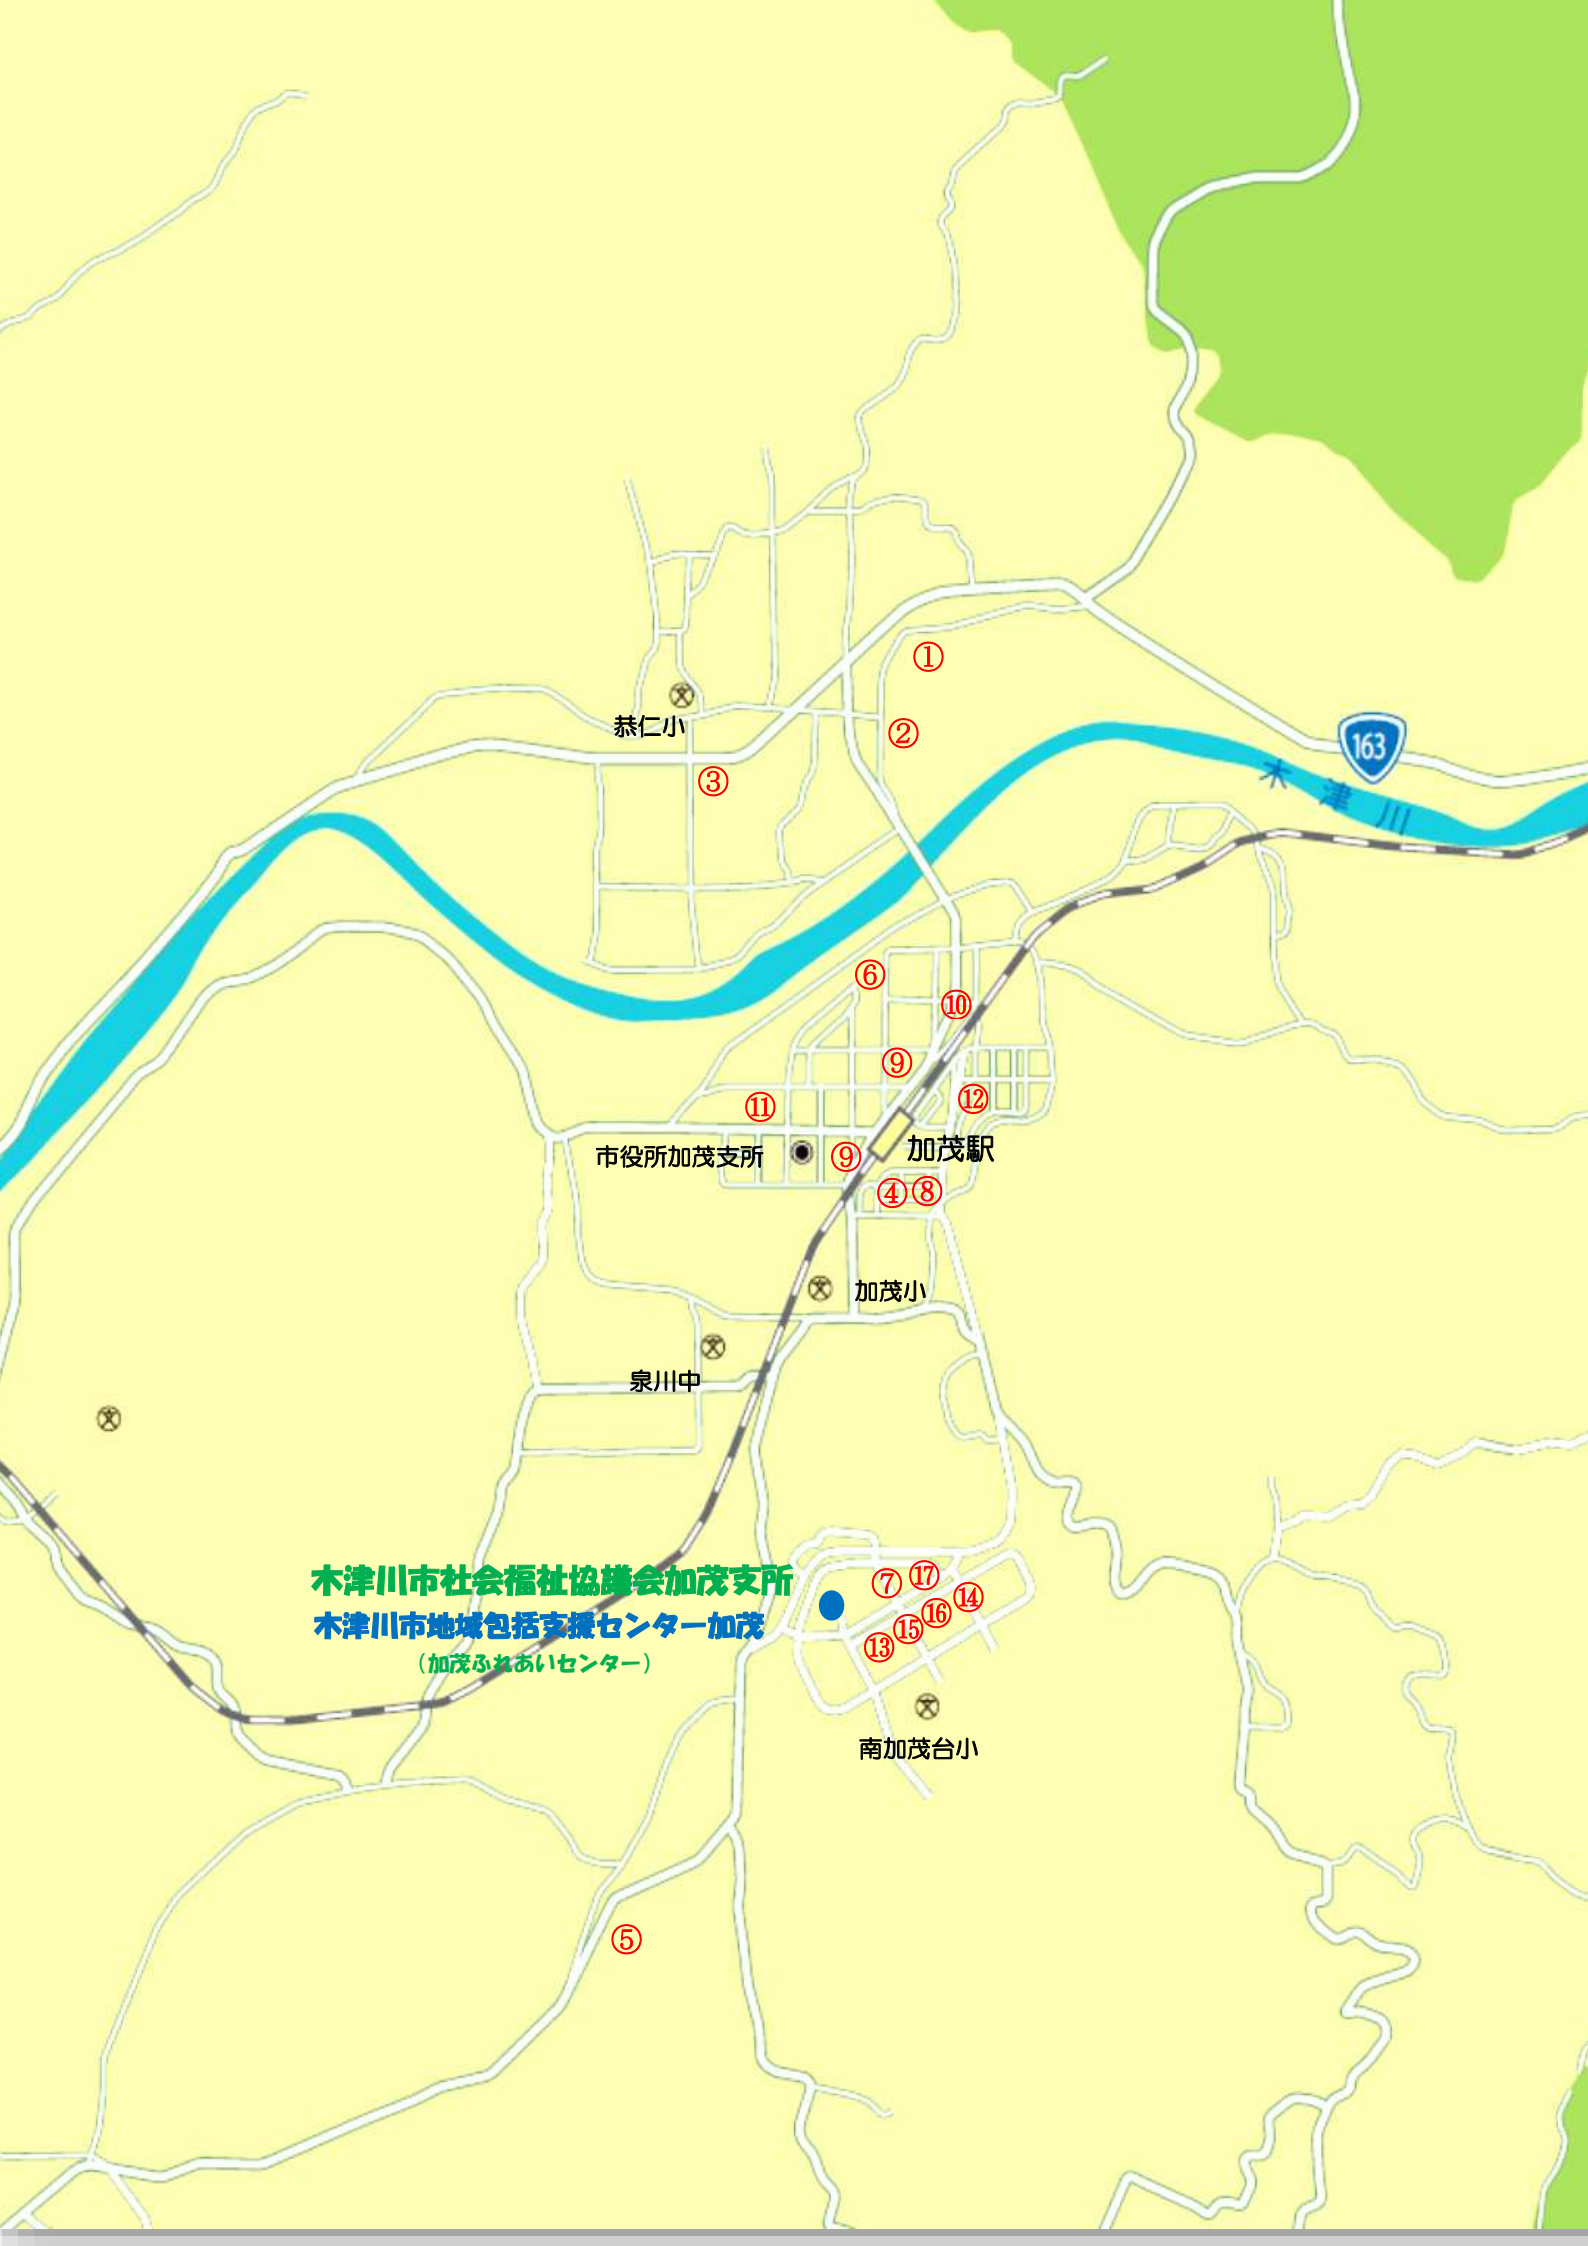

加茂地域

	名称	所在地	電話番号
1	お料理やまもと	加茂町岡崎三光寺8	76-2262
2	ながい	加茂町岡崎45	76-2165
3	和食処かま田	加茂町河原東大門16-1	76-6335
4	イマニシ新聞サービス	加茂町駅東1-4-10	76-6878
5	高橋商事(加茂給油所)	加茂町高田大木屋	76-5980
6	森岡商店	加茂町里中門伝4-1	76-2044
7	(株)都ライブアビック	南加茂台5-6	76-6763
	電球や電池もお届けいたします。「住まい」のことなら何でもご相談ください。		
8	加茂司法書士事務所	加茂町駅東2-6-11	76-4600
	生活の中でのお困りごと、法律に関するご相談を承っております。		
9	アーツプラザ(株)大佛汽茶	加茂町兎並東前田23-1 アーツプラザビル3F	99-2050
	パソコン・スマホ・デジタル家電のトラブル対応いたします。3000円~5000円/件(☎99-2030)		
10	梶田石材店	加茂町駅西1丁目4-5	76-7387
11	京都やましろ農業協同組合加茂支店	加茂町里南古田81	76-2063
12	南都銀行(加茂支店)	加茂町駅東2丁目5-1	76-3411
13	山城ガスセンターいづつや	南加茂台5丁目12-1	76-5055
	ガス機器・水回り・リフォームなど暮らしのお困りごとはいづつやにお任せください。		
14	ブックスなかた	南加茂台5-11-4	76-5866
15	ぴゅあらんど南加茂台店	南加茂台5-10-6	76-2100
16	フローリストハマダ	南加茂台5-11-1	76-5533
17	山城南加茂台郵便局	南加茂台5-6-4	76-6477

恭仁小

市役所加茂支所

加茂駅

加茂小

泉川中

木津川市社会福祉協議会加茂支所
木津川市地域包括支援センター加茂
(加茂ふれあいセンター)

南加茂台小