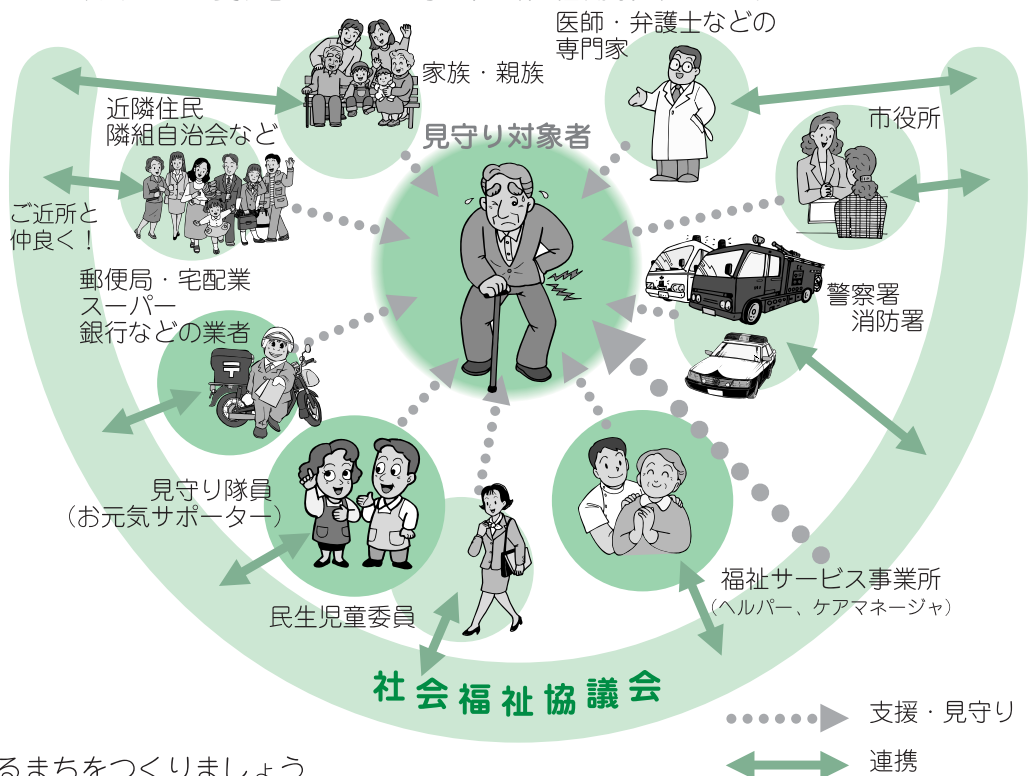

支部長紹介

区や学区を単位とした小地域での福祉活動に取り組んでいただきます。

※ ( ) 内は地域名

(敬称略)

木津支所

末谷 寛 (木津町区) 川副 忠治 (木津区) 高橋 良成 (本町西区) 宗像 好男 (本町東区)
小畑東海男 (宮ノ裏区) 滋井 勝 (鹿背山区) 小池 春男 (市坂区) 今西 勝美 (梅谷区)
土井 章瑛 (下川原区) 金池 繁好 (曾根山区) 中西 一 (大里区) 大西 英昭 (北之庄区)
市川 敏雄 (東吐師区) 多気 哀 (西吐師区) 長尾 保太 (兜台区) 中村 典久 (相楽台区)
奈良 寛久 (東木津川区)

加茂支所

林 知子 (南加茂台) 山本 善夫 (加茂) 木本 善男 (瓶原) 松本 喜治 (当尾)

山城支所

藤田 悦弘 (北綺田) 原田 亘啓 (南綺田) 福地 義弘 (北平尾) 荻野 昇 (南平尾)
中田 哲 (神童子) 西岡 保治 (北河原) 井上 光邦 (椿井) 森口 肇二 (上狛1番区)
田中 義人 (上狛2番区) 奥田 勝宏 (上狛3番区) 山崎 善朗 (上狛4番区) 山口 剛弘 (上狛5番区)
吉岡 保廣 (上狛6番区) 森本 重樹 (上狛7番区) 池田 正彦 (上狛8番区) 原 俊一 (上狛9番区)
藤本 進 (上狛10番区)

小地域では高齢者見守り隊（お元気サポーター）を募集しています。

見守りは、普段の暮らしの中で、ご近所の

- 新聞がたまっている。
- 今日はカーテンが開かない。
- 今日は洗濯物が取り込んでいない。
- 今日は灯りがつかない。
- トイレや風呂の電気がいつまでたっても消えない。
- いつも散歩するのに、ここ数日見かけない。
- 着衣や言動が不自然である。

等々の変化に気づいた時に、社協へ電話していただく活動です。

「おはよう」「お元気」というあいさつのあるご近所付き合いが「変化」に気づく第一歩です。

あいさつと見守りの輪を広げていきましょう。

地域見守りネットワーク活動のしくみ (お元気サポートネットワーク活動)

「気になる変化」があった時に社会福祉協議会まで連絡していただきます。

一緒に安心して暮らせるまちをつくりましょう

【問合せ】 木津支所 72-5532 加茂支所 76-4338 山城支所 86-4151