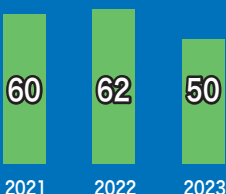

絆見守りネットワーク協力事業所

西日本高速道路パトロール関西(株) 京都基地

高速道路等への立入りにご注意を!!

NEXCO京都高速道路事務所管内では歩行者等の立入が多く発生しています。

月に約5件の 立入情報があります

立入件数(歩行者・自転車・原付)
名神・新名神・京滋BP・第二京阪・京奈和

保護された方の 3人に1人が高齢者

立入保護された方に占める
高齢者(認知症含)の件数