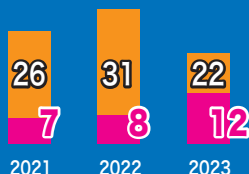

保護された方の 3人に1人が高齢者

立入保護された方に占める
高齢者(認知症含)の件数

■保護された方 ■高齢者(認知症含)

■NEXCO西日本からのお願い

1. 立入者等を発見した際は、『110番』『#9910』へご連絡をお願いします。
   「料金所でスタッフ」へお声がけをお願いします。
2. スマホ等の携帯ナビアプリは自動車専用道路を案内する場合があります。
3. 判断力等の認知機能が低下した方は誤って、高速道路に立入ることがあります。

★インター出入口でお困りの方を見かけた際は、積極的にお声がけをお願いします。