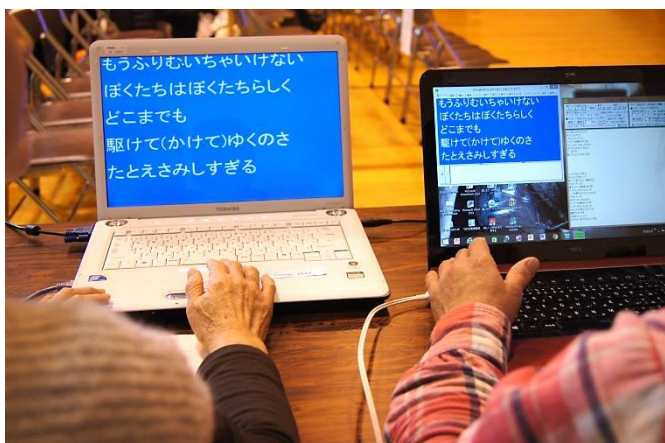

ファミリーサポートセンターの会員による歌で開会。「サザエさん」と「勇気100%」の2曲を元気よく披露し、会場を盛り上げてくれました。

要約筆記

聞こえが不自由な方に、福祉まつりの式典の様子や、歌詞を文字で伝えました。要約筆記サークルの方が交代で活躍しました。今回はパソコンも利用され、取り組まれました。

みんなでラジオ体操

ラジオ体操で全身をくまなく動かすことによって、血液やリンパの循環が促進されます。最近では、ラジオ体操の健康効果が注目されています。味夢くん、愛ちゃんと一緒に体操しました。