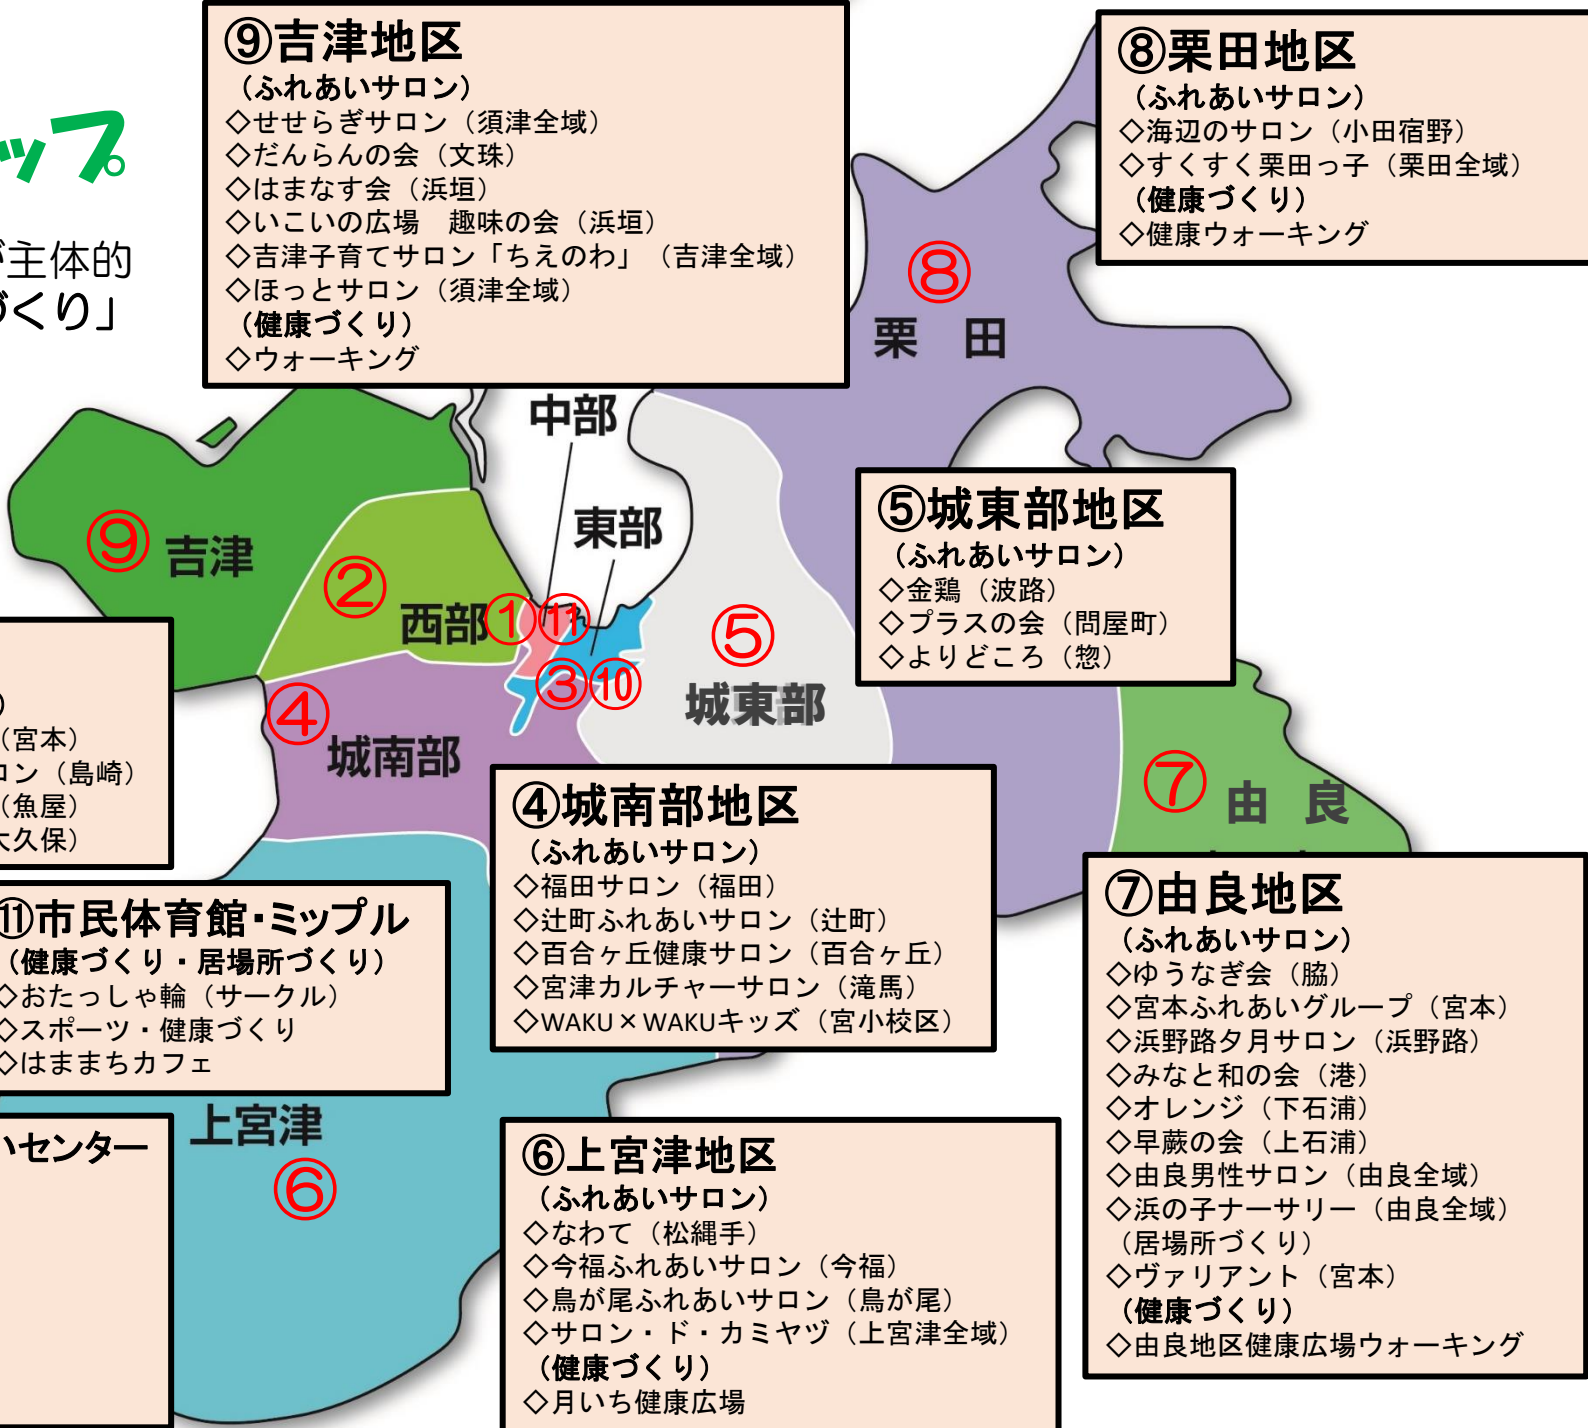

集まり・健康づくりお宝マップ

現在、宮津市（南部圏域）で、地域の方等が主体的に取り組まれている「集まりの場」や「健康づくり」（ウォーキング・体操等）の活動をご紹介します。

- ※ 活動をはじめたい場合など、ご相談ください。
- ※ ここに記載がない活動をお知らせください。
- ※ 順次追加をさせていただきます。

②西部地区

- (ふれあいサロン)
- ◇ええもん会 (金屋谷)
 - ◇えびす会 (松が岡)
 - ◇なにわたまりば (浪花)
 - ◇あたごの会 (池ノ谷)
 - ◇杉の子会 (杉末)
 - ◇ほのぼのサロン (日吉)
 - ◇漁師町ふれあいサロン (漁師町)
 - ◇子育てサロンsmile (地域ささえあいセンター)
 - ◇子育てサロン松っ子 (その他)
 - ◇滝上グラウンドゴルフ ◇あそぼ

①中部地区

- (ふれあいサロン)
- ◇たらちねクラブ (宮本)
 - ◇島崎なかよしサロン (島崎)
 - ◇にこにこサロン (魚屋)
 - ◇いさのサロン (大久保)

③東部地区

- (ふれあいサロン)
- ◇和の会 (鶴賀)
 - ◇城東ふれあいサロン (城東)
 - ◇城南ふれあいサロン (城南)
 - ◇旭が丘ひまわりサロン (旭が丘)
 - ◇子育てサロンひかり (全域)
 - (健康づくり)
 - ◇歩きナーレフェスタ☆EAST

⑧栗田地区

- (ふれあいサロン)
- ◇海辺のサロン (小田宿野)
 - ◇すくすく栗田っ子 (栗田全域)
 - (健康づくり)
 - ◇健康ウォーキング

⑤城東部地区

- (ふれあいサロン)
- ◇金鷄 (波路)
 - ◇プラスの会 (問屋町)
 - ◇よりどころ (惣)

④城南部地区

- (ふれあいサロン)
- ◇福田サロン (福田)
 - ◇辻町ふれあいサロン (辻町)
 - ◇百合ヶ丘健康サロン (百合ヶ丘)
 - ◇宮津カルチャーサロン (滝馬)
 - ◇WAKU×WAKUキッズ (宮小校区)

⑥上宮津地区

- (ふれあいサロン)
- ◇なわて (松縄手)
 - ◇今福ふれあいサロン (今福)
 - ◇鳥が尾ふれあいサロン (鳥が尾)
 - ◇サロン・ド・カミヤヅ (上宮津全域)
 - (健康づくり)
 - ◇月いち健康広場

⑦由良地区

- (ふれあいサロン)
- ◇ゆうなぎ会 (脇)
 - ◇宮本ふれあいグループ (宮本)
 - ◇浜野路夕月サロン (浜野路)
 - ◇みなと和の会 (港)
 - ◇オレンジ (下石浦)
 - ◇早蕨の会 (上石浦)
 - ◇由良男性サロン (由良全域)
 - ◇浜の子ナーサリー (由良全域)
 - (居場所づくり)
 - ◇ヴァリアント (宮本)
 - (健康づくり)
 - ◇由良地区健康広場ウォーキング