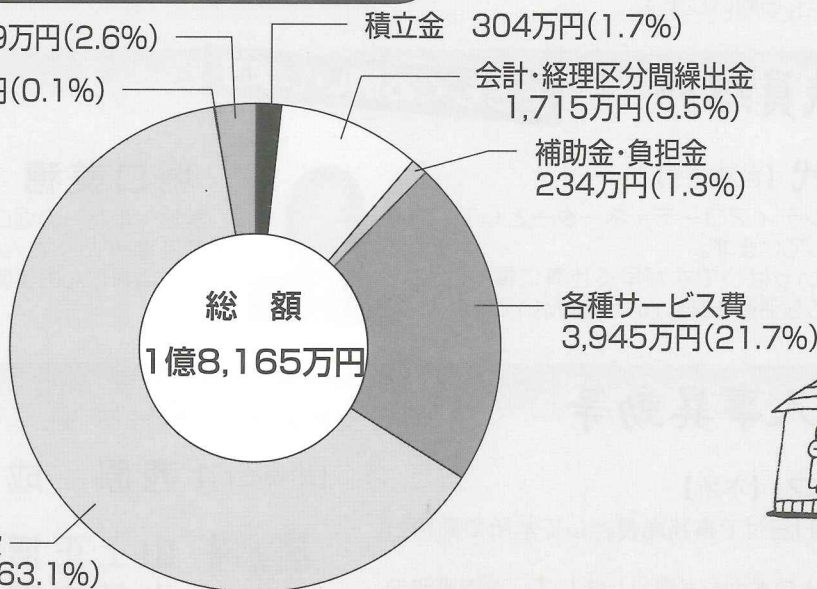

ボランティア活動の推進に・・・

- ◆ボランティア団体の活動助成……………47万円
- ◆ボランティア研修や保険料助成……………3万円

いつまでもげんきな暮らしに・・・

- ◆介護予防運動教室……………1,291万円
- ◆各地区ふれあいサロンの実施……………650万円
- ◆男性サロンの実施……………49万円
- ◆「ひとり暮らしの集い」の開催……………43万円
- ◆老人クラブの活動助成……………16万円
- ◆母子・寡婦福祉会などの活動助成……………9万円

生活資金などの相談・・・

- ◆当面の生活維持資金の貸付……………30万円
- ◆心配ごと相談日の開設……………32万円

収支決算の報告

支出

今年も盛大に開催!!

「ひとり暮らしの集い」(162名参加)

素晴らしい五月晴れとなった5月11日(日) 岩滝ふれあいセンターで、今年も70歳以上のひとり暮らしの方を招待し、一日過ごしていただきました。

急遽ご出席いただいた山添町長を始め、山崎民生児童委員協議会会長から激励の言葉をいただきました。まず幕開けを飾ったのは与謝の海支援学校寄宿生の「ぶちあわせ太鼓」です。力強い響きに、みなさん元気づけられたようでした。