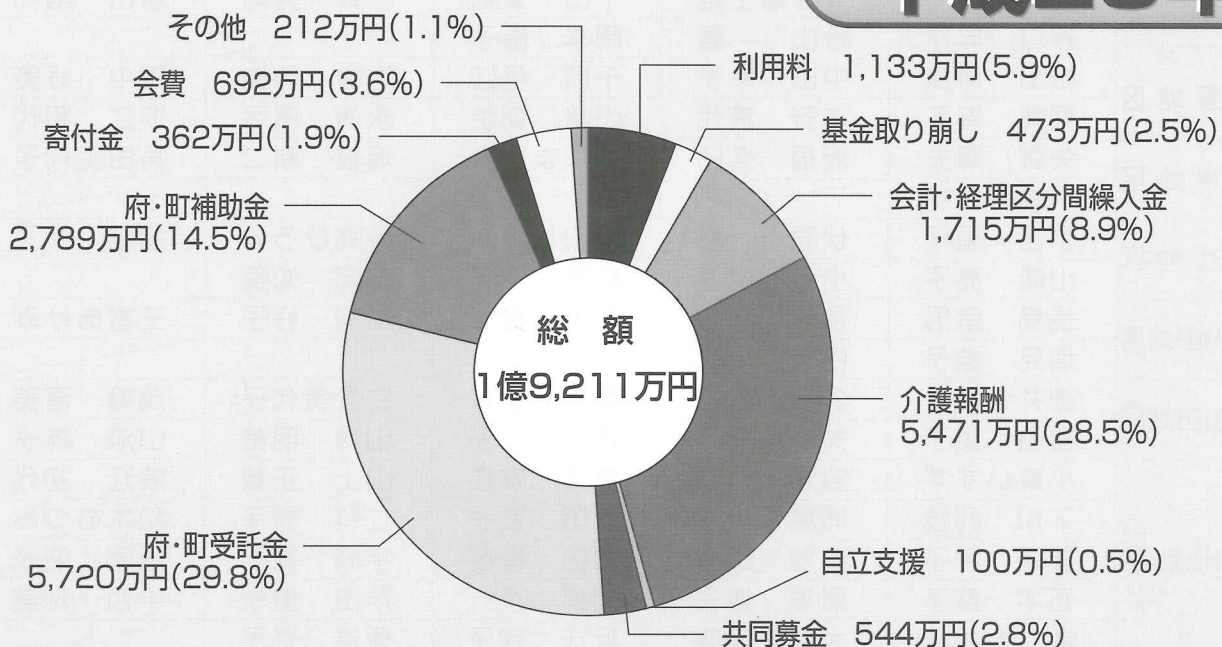

平成26年度の主な事業と予算

平成26年度がスタートして3月余りが経過しましたが、平成26年度の主な予定事業と予算をお知らせします。

皆様の「安心・安全な暮らし」のお役に立てるよう取り組むとともに、みなさまからいただいた会費や募金、そして町からの助成金などを有効に活用させていただきます。

社会情勢や、町民の方のニーズは年々変わってきており、社協事業が皆様方の要求や要望に十分お答えする結果となっていないかと思われませんが、ボランティアのみなさまや、地区組織のみなさまのご協力をいただきながら事業を進めていきますので、ご協力いただきますようお願いいたします。

児童や青少年の健全育成に

- ◆加悦地域と野田川地域の学童保育……3,100万円
- ◆町内小中学校の福祉活動助成……30万円
- ◆町内幼稚園・保育園と小中学校に図書配布…25万円
- ◆幼児等子育て活動施設に支援……20万円

援助を必要とする高齢者に・・・

- ◆居宅介護支援と訪問介護サービス……5,040万円
- ◆医療機関への送迎サービス……696万円
- ◆金銭管理など生活援助サービス……403万円
- ◆歳末募金によるお見舞金支給……100万円
- ◆福祉用具の購入と貸し出しサービス……56万円
- ◆家屋掃除と訪問理美容や寝具洗濯乾燥サービス…33万円
- ◆歳末ふれあいバス……6万円

障がいのあるみなさまへ・・・

- ◆歳末募金によるお見舞金支給……100万円
- ◆訪問介護サービス……63万円
- ◆関係施設と団体への活動助成……42万円
- ◆聞こえに不安を感じている方たちのサロン…39万円

平成25年度

収入