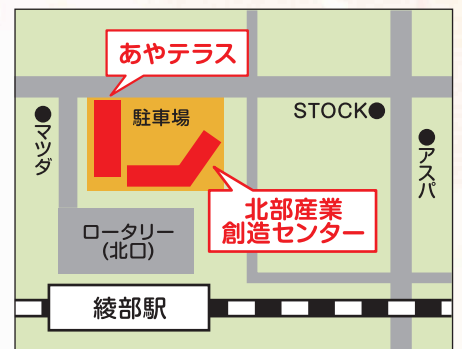

ハイハイから就職まで

まるごと子育て ワンダーランド

モルック体験

VR体験

中丹子育て未来づくり100人会議
きょうとこどもの城づくりフォーラム

保育ルーム
あります！

※6カ月～就学前が対象です。

予約はこちら

綾部中学校 吹奏楽部
パフォーマンス

綾部高等学校 書道部
パフォーマンス

わーく
みんなでわくWORK
中丹企業エキスポ

日時

2024

1.27 土 12:30~17:00

場所

あやテラス・北部産業創造センター

綾部市青野町西馬場下35-1 / 綾部市青野町西馬場下33-1
綾部駅から徒歩1分

主催

中丹子育て未来づくり100人会議、社会福祉法人京都府社会福祉協議会

お問い合わせ

京府中丹広域振興局企画・連携推進課 Tel:0773-62-2031

みんなでわくWORK 中丹企業エキスポ

開催時間 13:30~16:30
(入退場自由)

場 所 北部産業創造センター2階